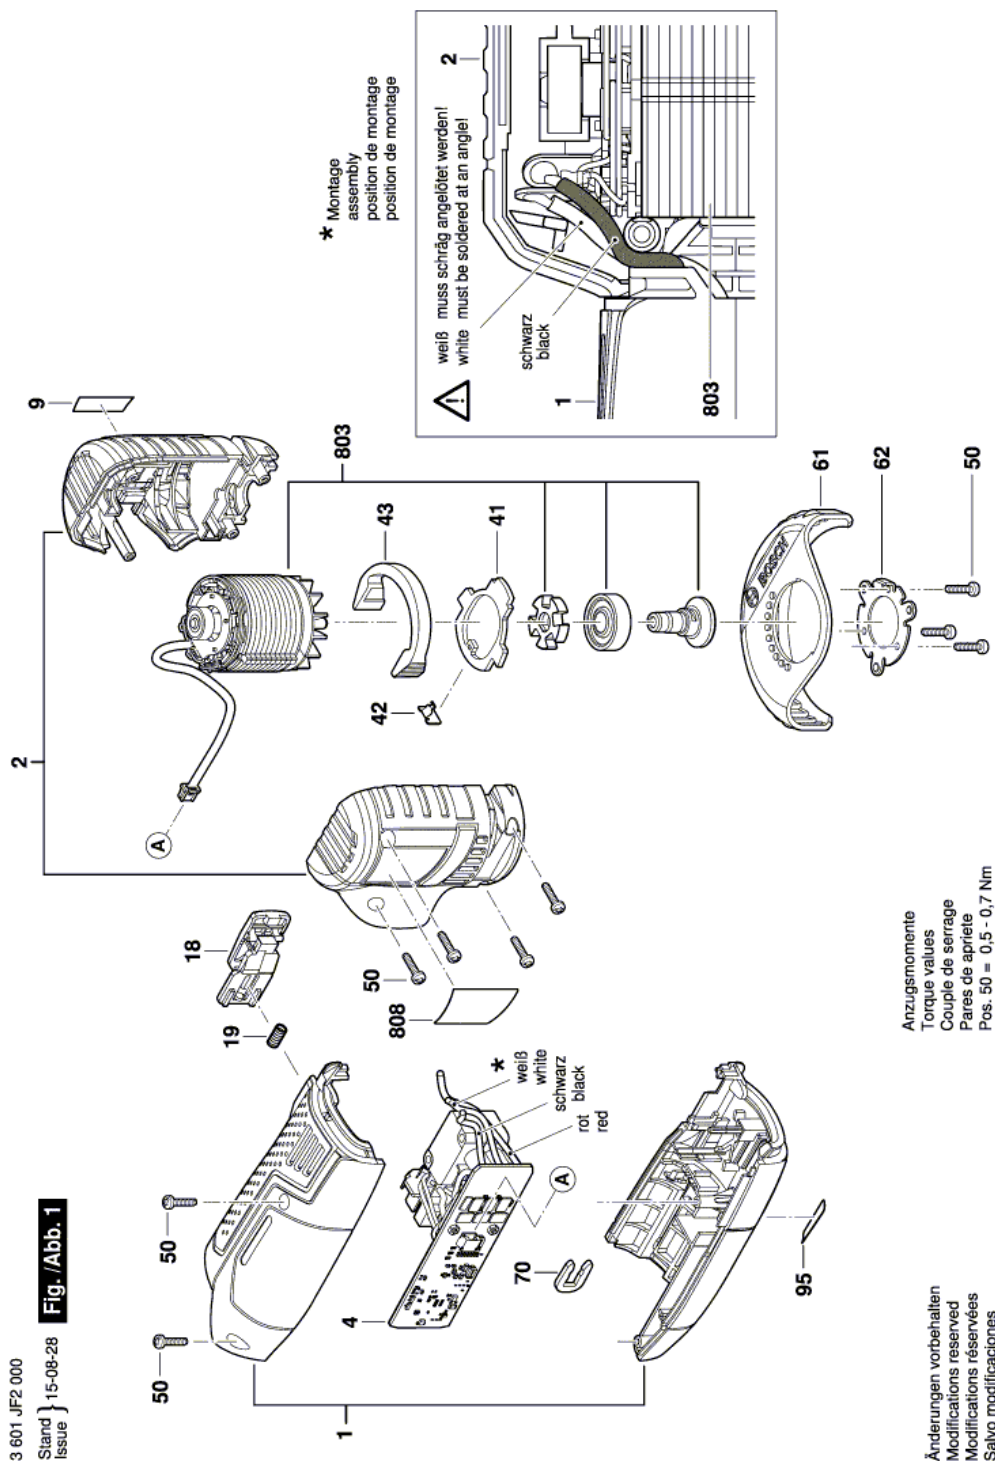

Иллюстрация – Тип Е