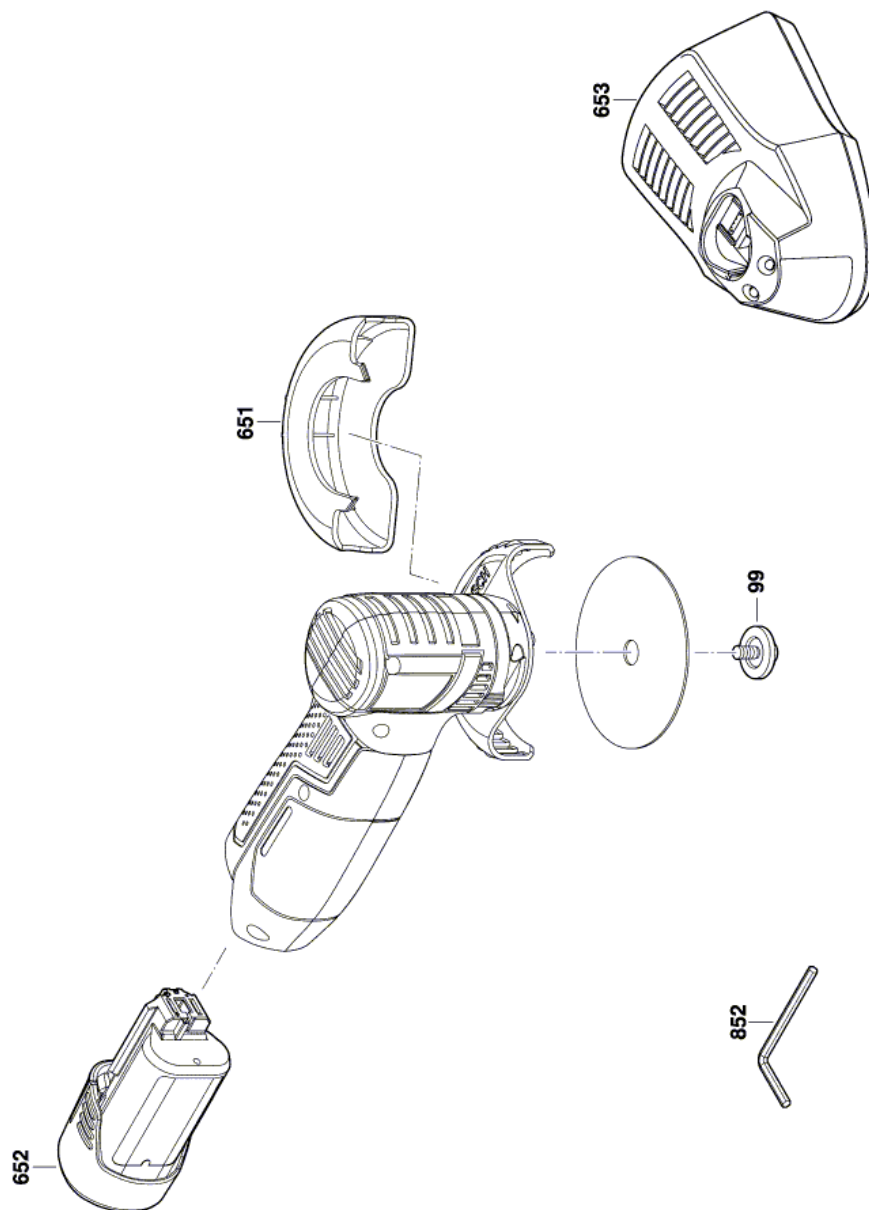

Иллюстрация – Тип Е

3 601 JF2 000
Stand } 15-12
Issue } 16-06-17
Fig./Abb. 2

Änderungen vorbehalten
Modifications reserved
Modificacions reservées
Salvo modificaciones